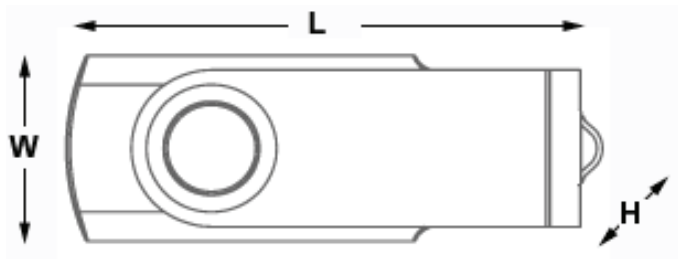

**Logo/format: 23 x 10mm
(2 sidet)**

**DIMENSIONER : 55,5 x 19 x 10,25 mm
Vægt: 14g**

PRinfoTrekroner[®]

Logo/format: 32 x 11mm
(2 sidet)

DIMENSIONER : 68,5 x 20,5 x 8,5 mm

Vægt: 11g

***PRinfo*Trekroner[®]**