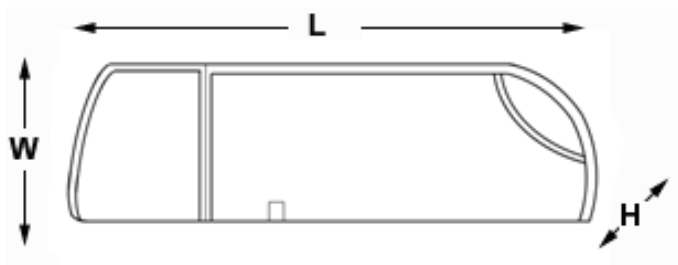

**Logo/format: 23 x 10mm
(2 sidet)**

**DIMENSIONER : 55,5 x 19 x 10,25 mm
Vægt: 14g**

PRinfoTrekroner[®]

Logo/format: 32 x 11mm
(2 sidet)

DIMENSIONER : 68,5 x 20,5 x 8,5 mm

Vægt: 11g

***PRinfo*Trekroner[®]**